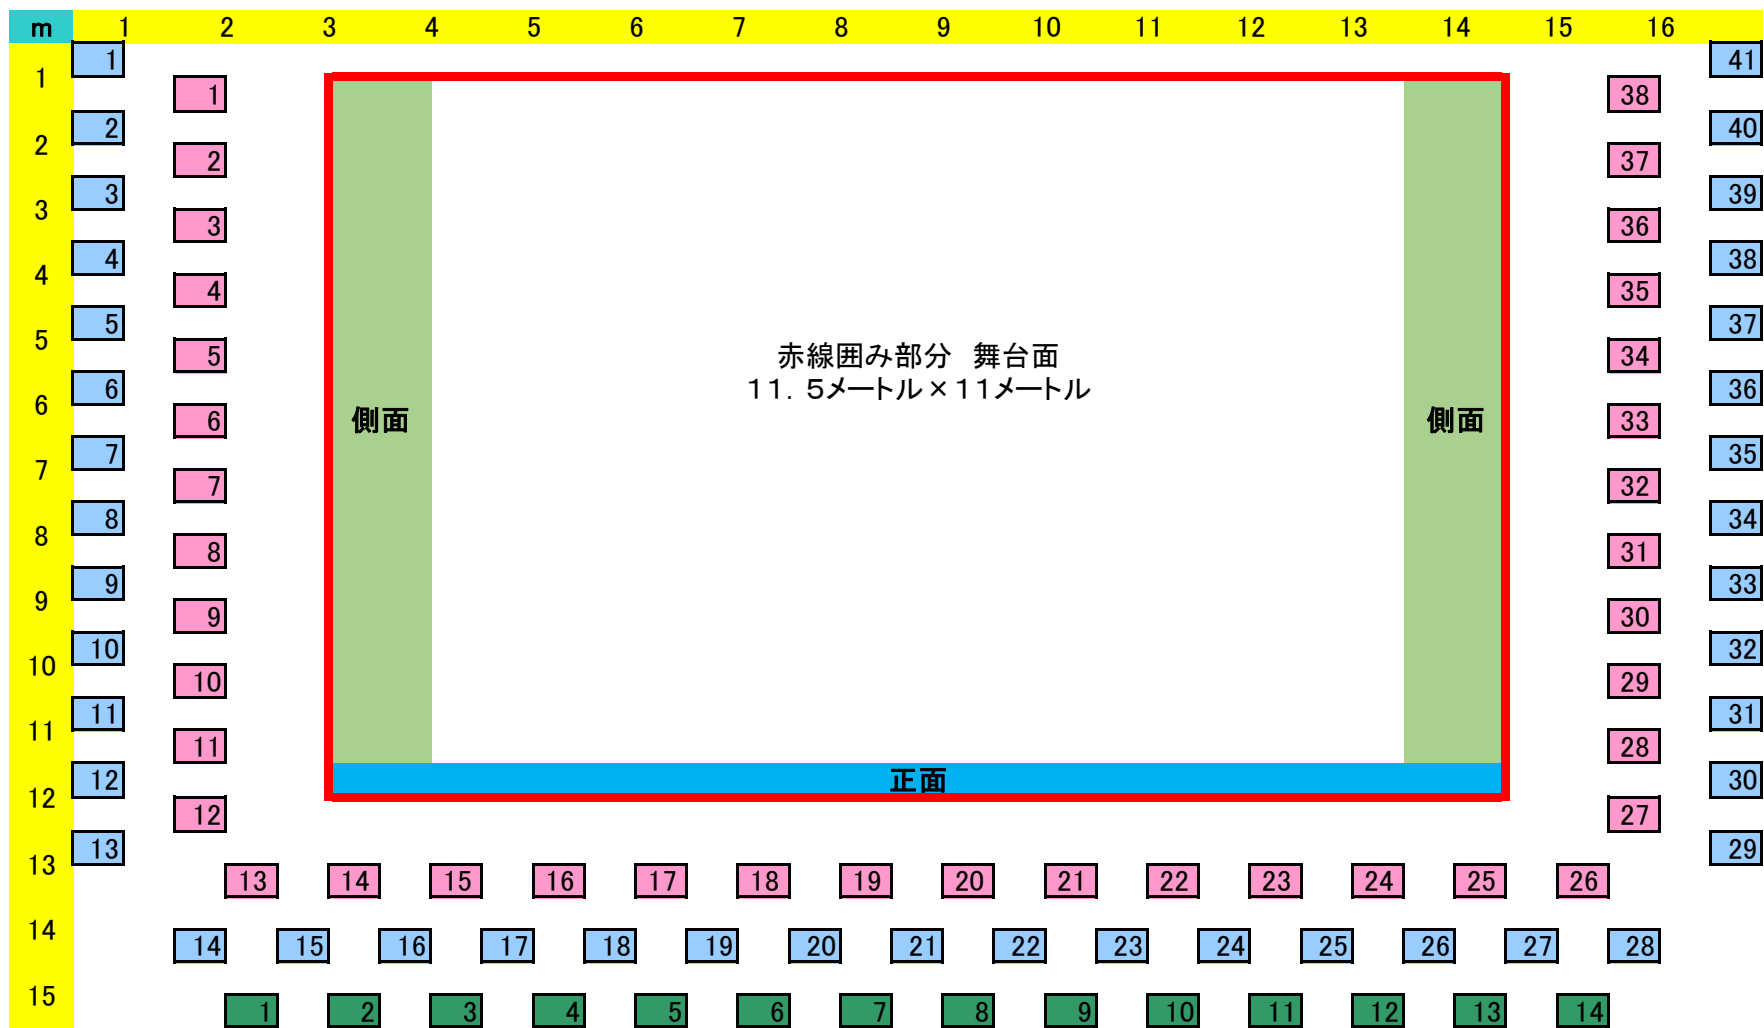

8月1日・2日 SHIVER【横浜】 THE HALL YOKOHAMA 16.9m×14.7m(248m²)

- S席 10,000円 38席 席番号1-1~1-38
- A席 9,000円 41席 席番号2-1~2-41
- A席 9,000円 14席 席番号3-1~3-14
- 計 93席