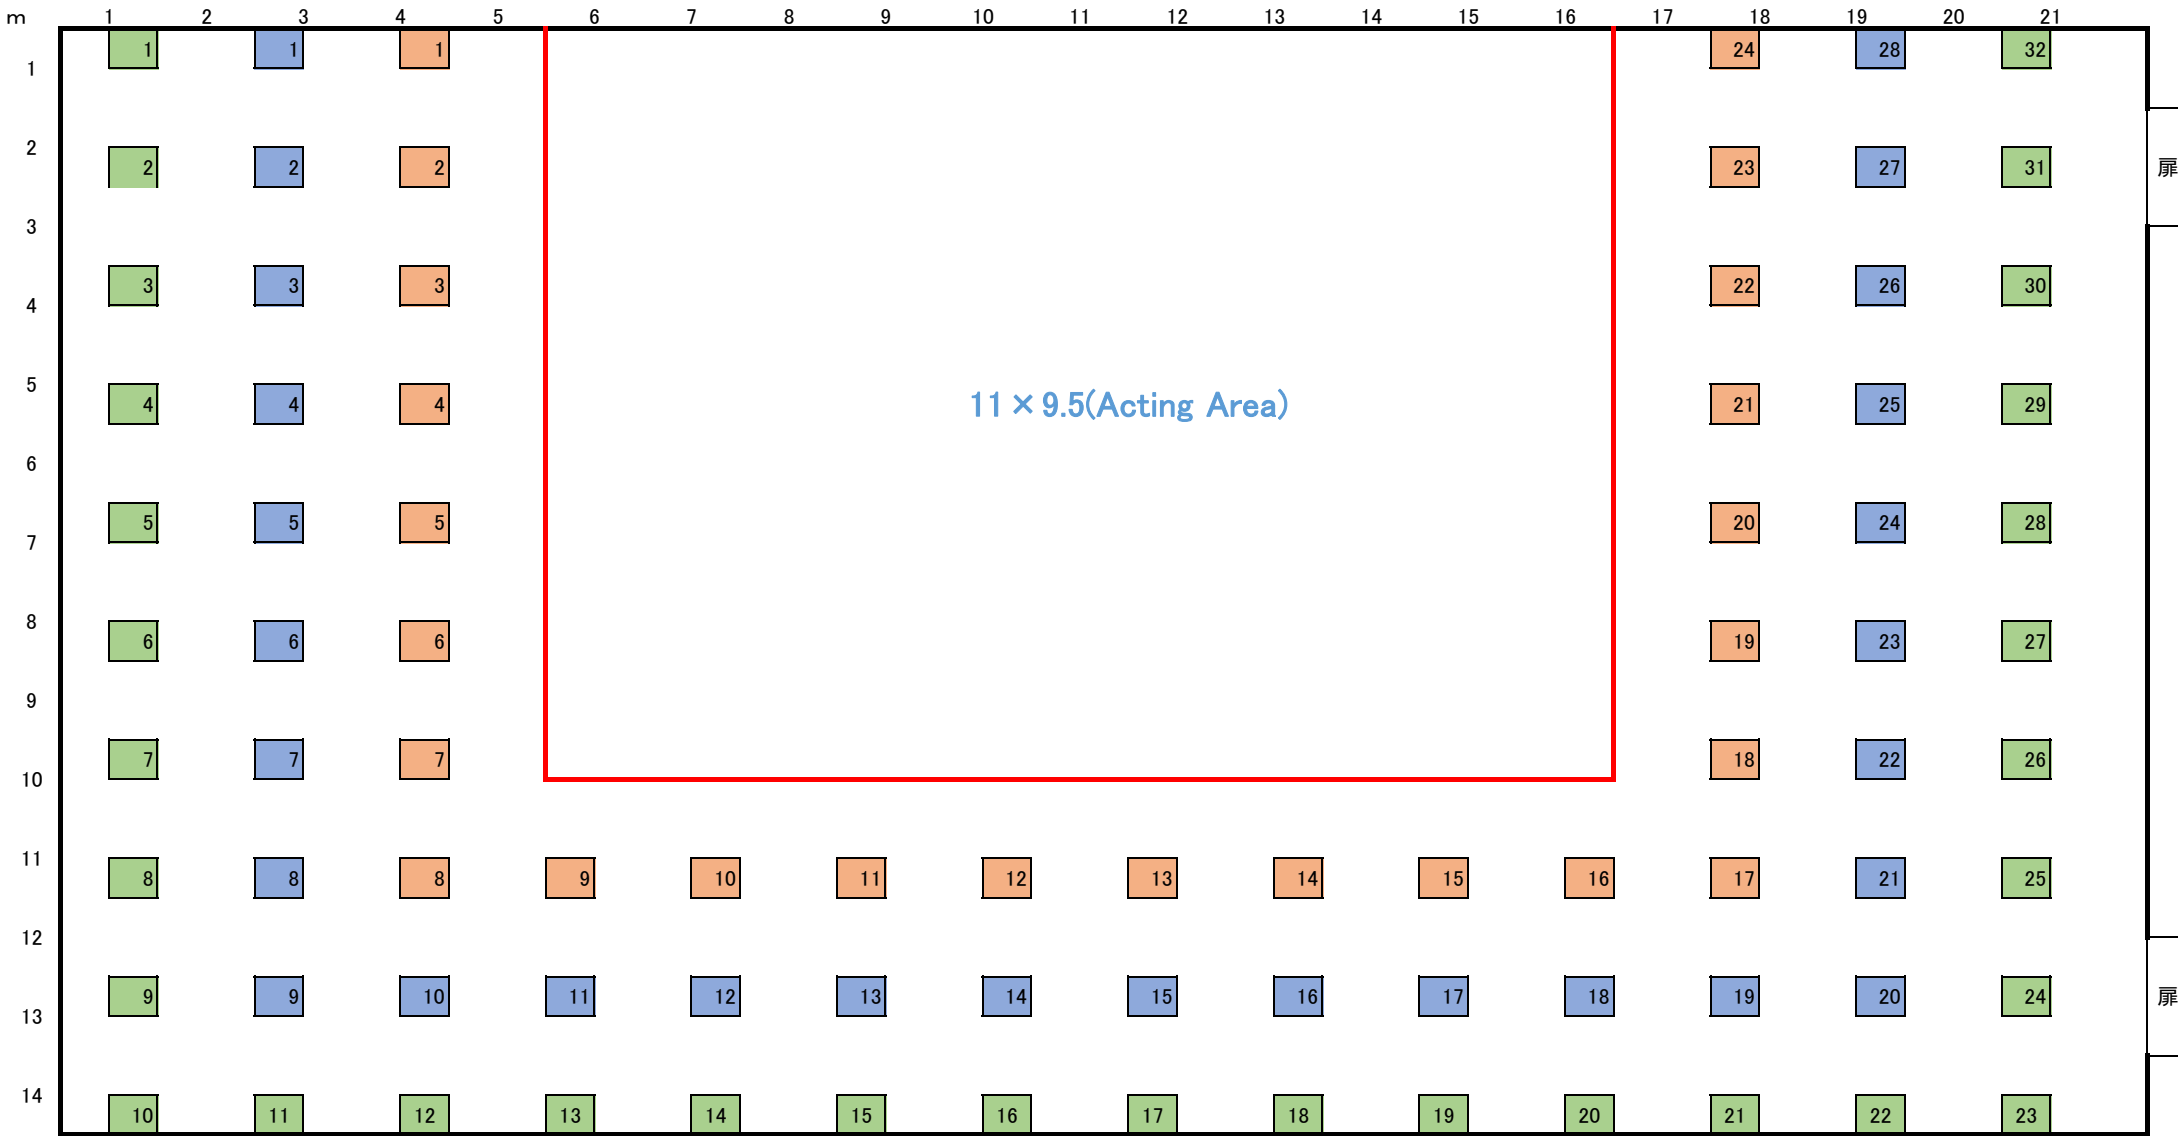

京都ロームシアターノースホール 14m×21.5m 面積:301㎡

扉

扉

- 24
- 28
- 32